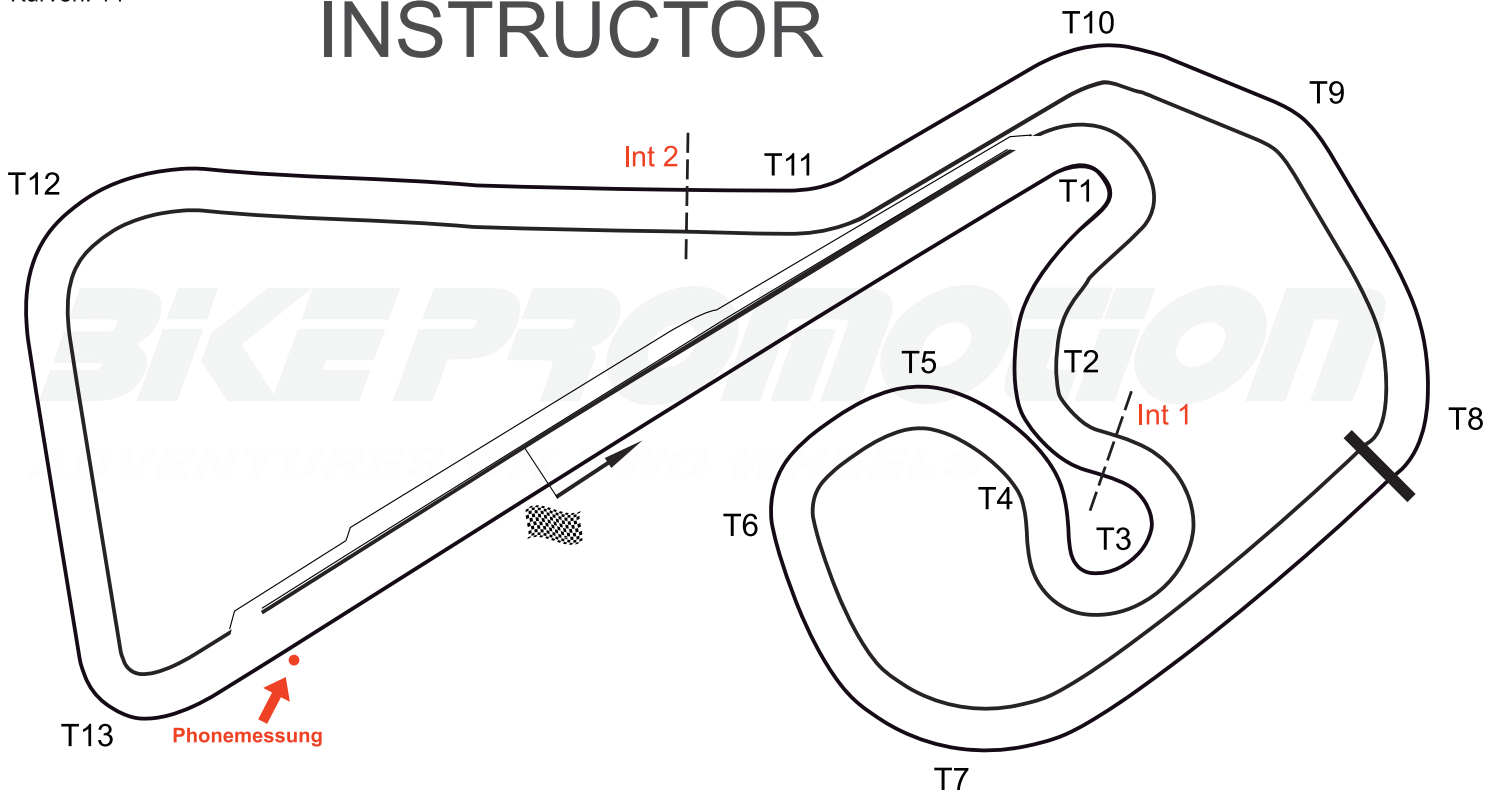

Streckenlänge: 3,671 km  
Kurven: 14

# INSTRUCTOR

Streckenlänge: 3,671 km  
Kurven: 14